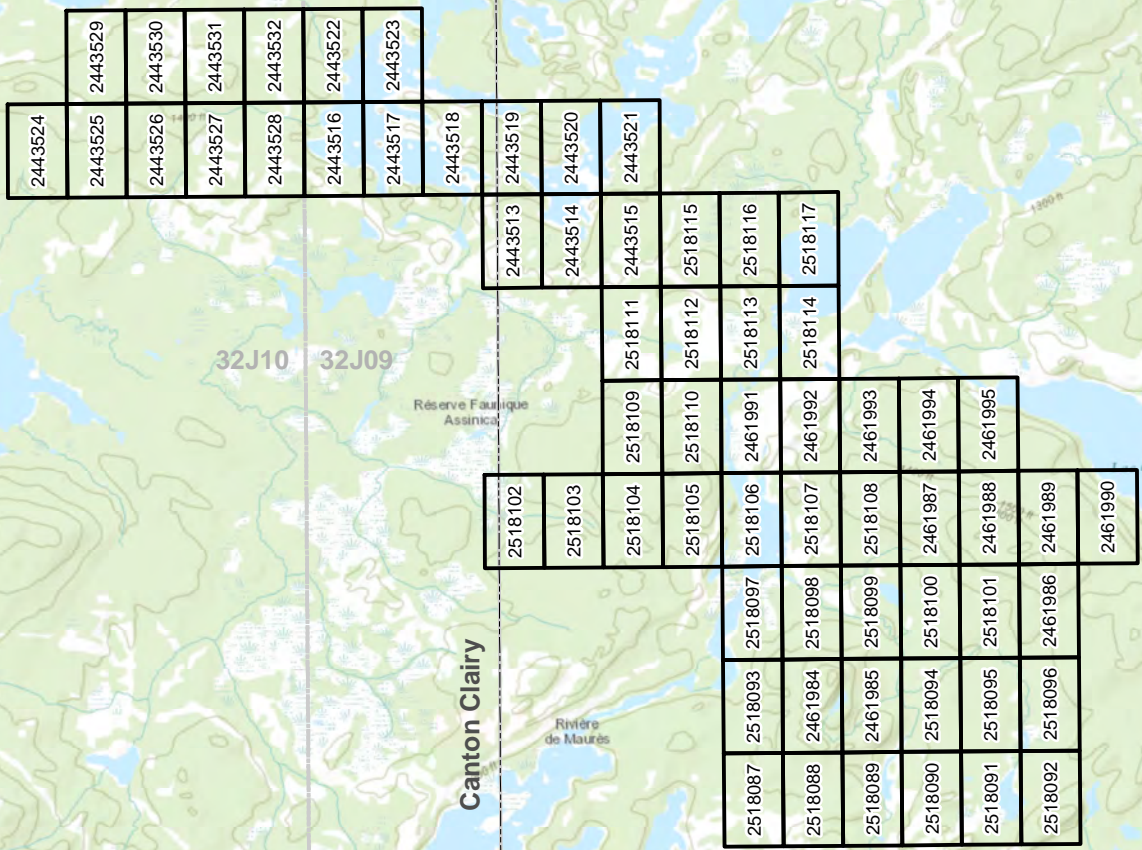

532000 534000 536000 538000 540000 542000 544000 546000 548000

5622000
5620000
5618000
5616000
5614000
5612000
5610000

5622000
5620000
5618000
5616000
5614000
5612000
5610000

32J15 32J16

32J10 32J09

Canton Clairly

Réserve Faunique Assinica

Rivière de Maurès

Réserve Faunique des Lacs Albanel-Matassini-et-Wa

Rivière de Maurès

Lac De Maurès

**63 Claims
3435 Ha
2018-05-24**

1:75 000

Entreprises Minières Globex inc.

Carte de Propriété Pyrox

Canton: Clairly	N.T.S. 32J/09 & 32J/10
Vérifié par: P. Riopel, géo.	Dessiné par: M. Mouglin
Projection: UTM Nad 83 Zone 18	Date: 2018-05-25

532000 534000 536000 538000 540000 542000 544000 546000 548000