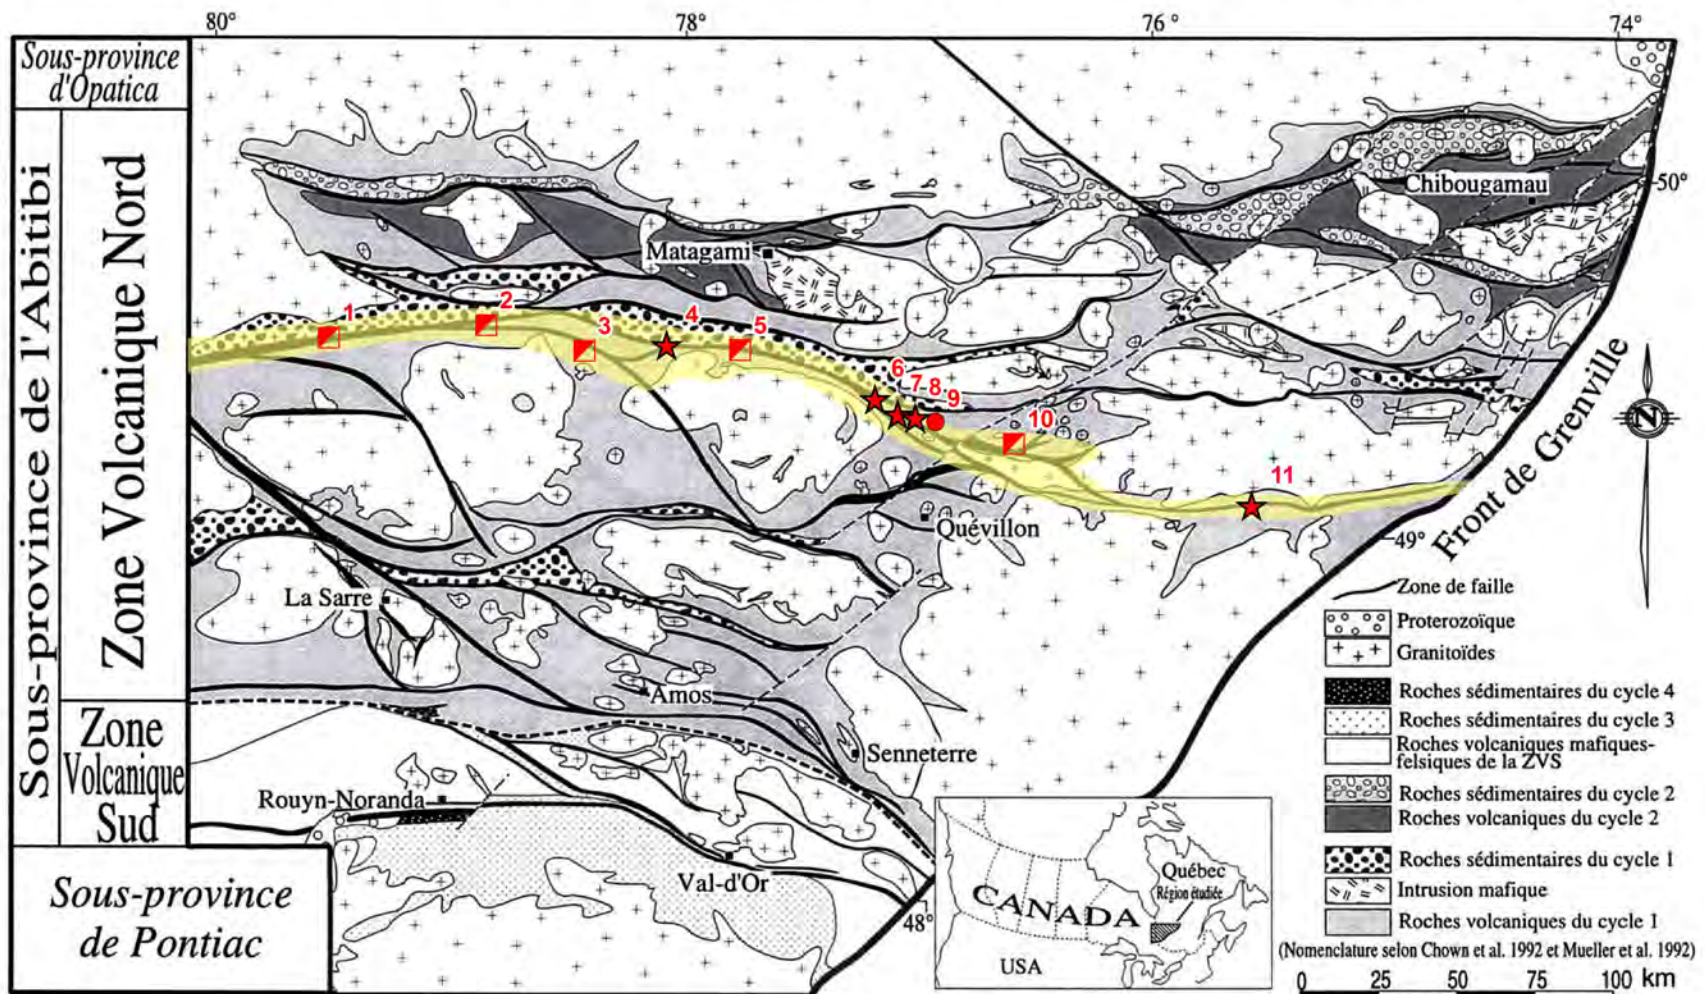

Figure 3 - Geologic map of the Abitibi sub-province (after Chown et al 1992)

Legend				
■ Mine	1 Casa Berardi	4 Douay	7 Flordin	10 Langlois
★ Deposit	2 Estrades	5 Vezza	8 Carthwright	11 Windfall
● Cameron Property	3 Joutel	6 Discovery	9 Cameron	